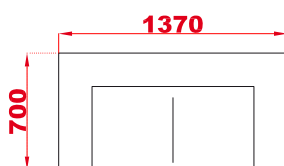

Serie Soft

Divani e tavolino

Note:

Misure:

DV137